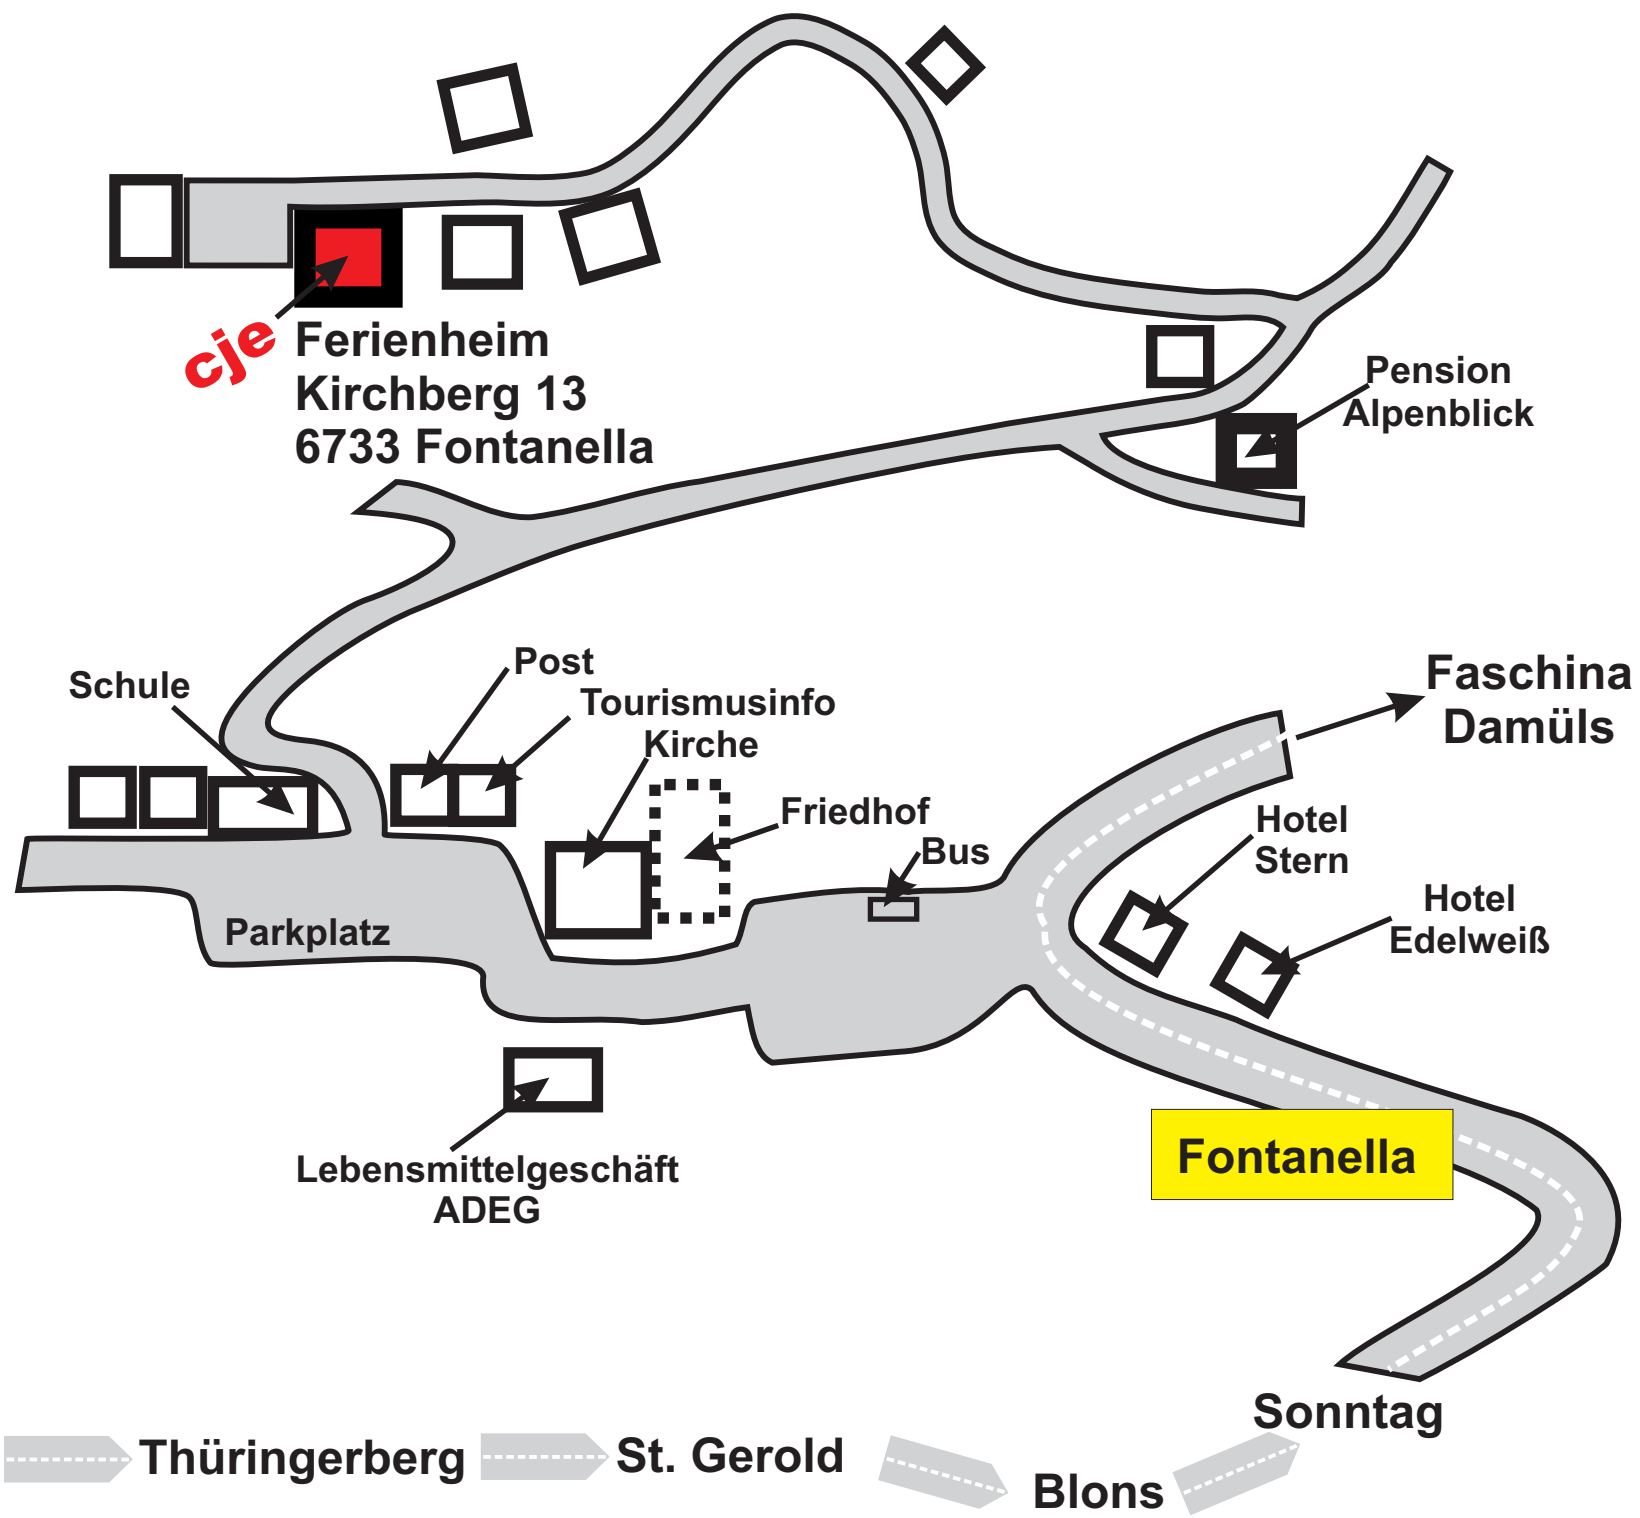

Ulm  
A7  
Memmingen

Lindau  
Grenze  
Pfänder-  
tunnel

Bregenz  
A14

Feldkirch  
Amberg-  
tunnel

Ausfahrt  
Nenzing  
Richtung  
Großes  
Walsertal  
Bludesch

Thüringen

Thüringerberg

St. Gerold

Blons

Sonntag

**cje** Ferienheim  
Kirchberg 13  
6733 Fontanella

Pension  
Alpenblick

Schule

Post

Tourmusinfo

Kirche

Friedhof

Bus

Parkplatz

Hotel  
Stern

Hotel  
Edelweiß

Faschina  
Damüls

Fontanella

Lebensmittelgeschäft  
ADEG